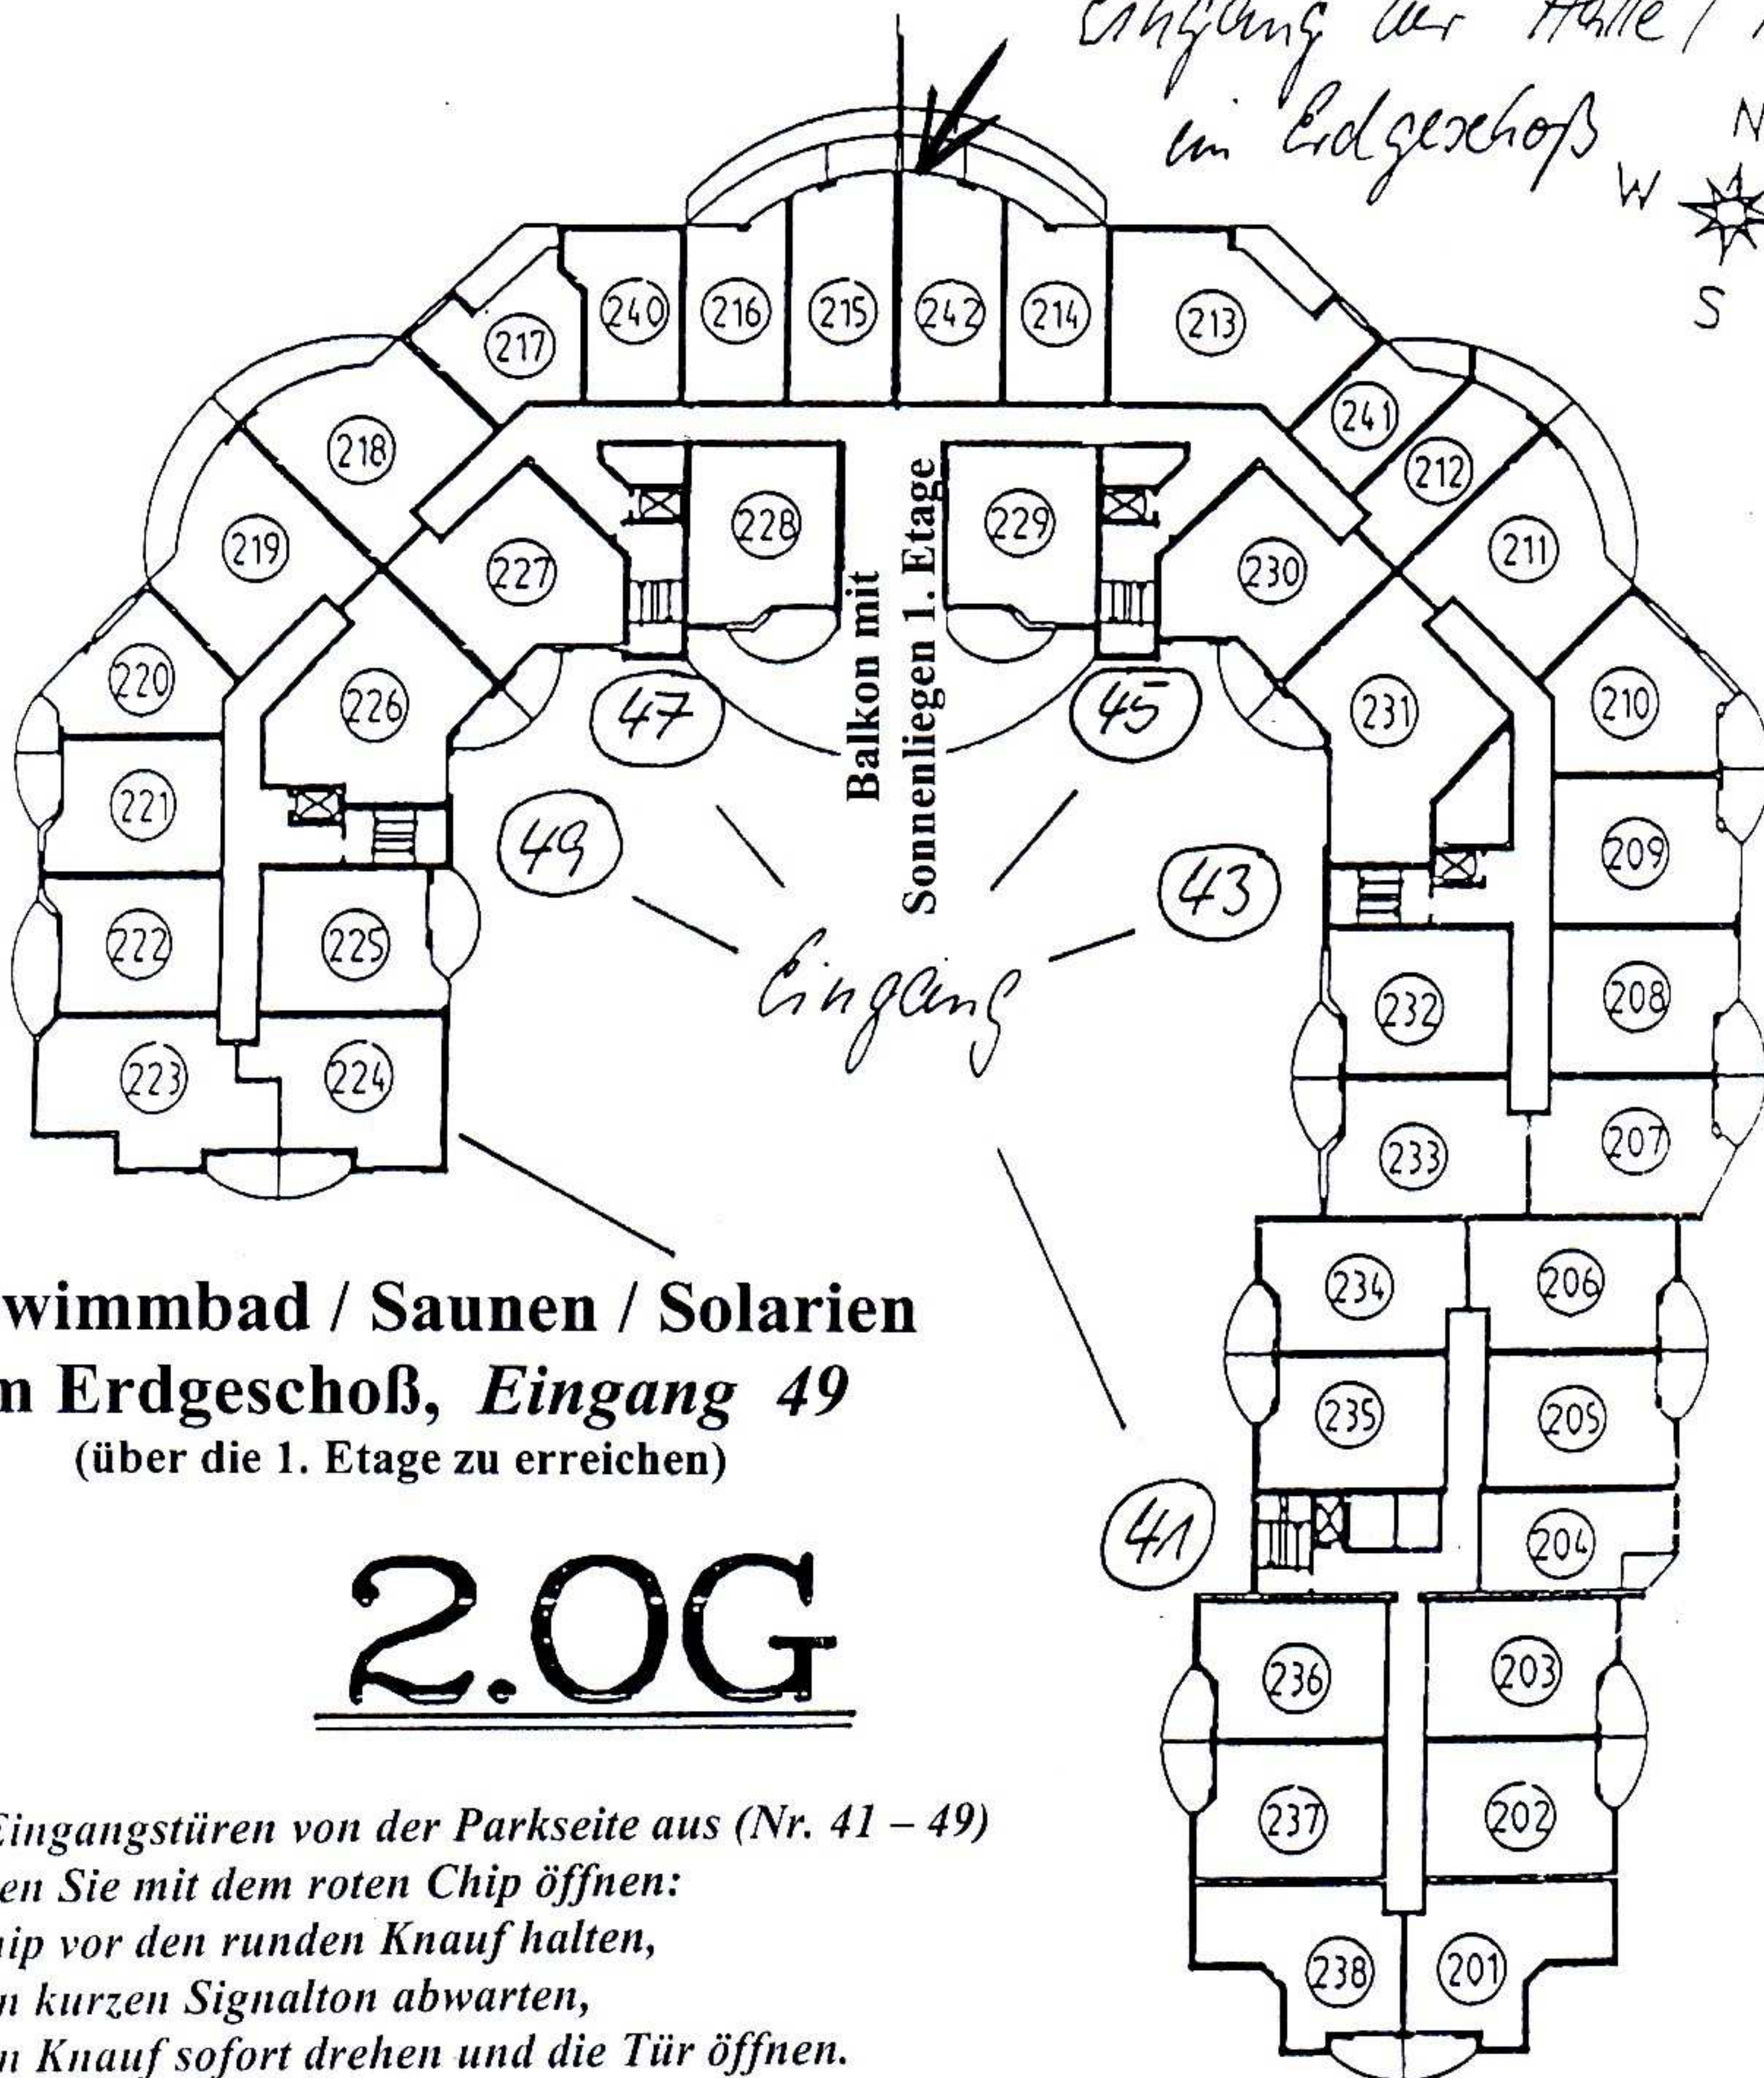

Kurpark Residenz

Nordfeldstraße

Eingang zur Halle / Reception
im Erdgeschoss

Schwimmbad / Saunen / Solarien
im Erdgeschoß, Eingang 49
(über die 1. Etage zu erreichen)

2.OG

Die Eingangstüren von der Parkseite aus (Nr. 41 – 49)
können Sie mit dem roten Chip öffnen:

- Chip vor den runden Knauf halten,
- den kurzen Signalton abwarten,
- den Knauf sofort drehen und die Tür öffnen.

Den Vorgang bei Bedarf wiederholen!

Die Müllentsorgung erfolgt im Müllraum neben den Fahrstühlen (im Erdgeschoß).
Bitte die Hinweisschilder beachten!